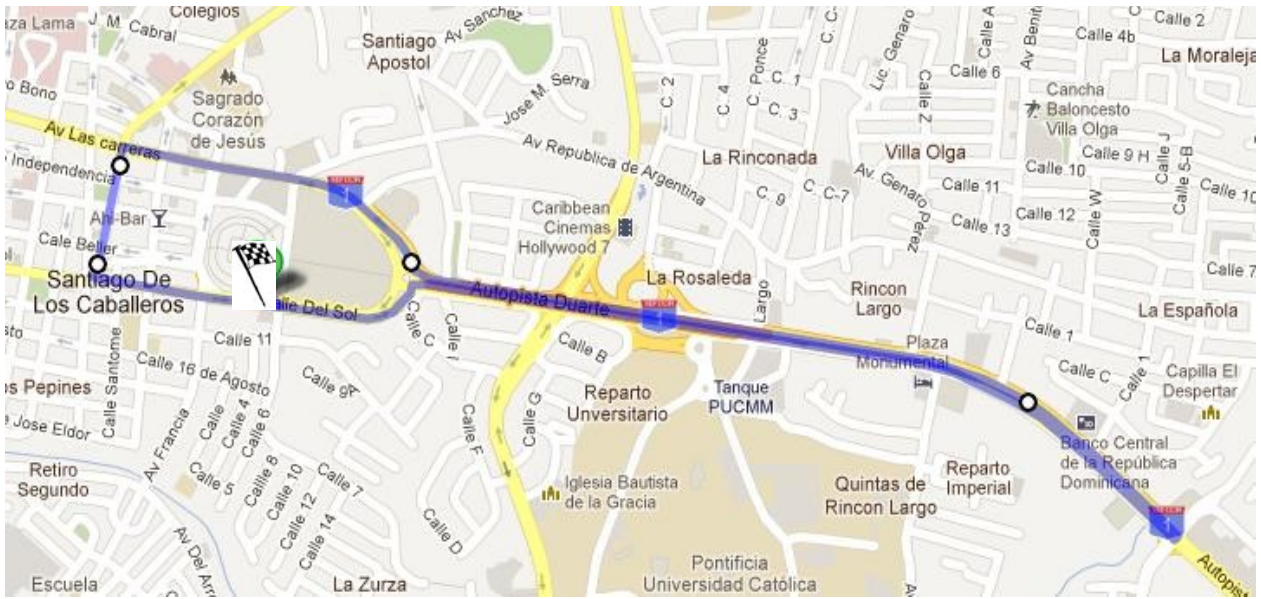

ETAPA 6
CIRCUITO AREA MONUMENTAL, SANTIAGO
Febrero 27, 2015 104 Km.

Hora de concentración y firma: / Assembly point and signature 13:00 P.M.

Lugar de Salida y Llegada / Place of Star and Arrive: Calle del Sol, Area Monumental

Llamada corredores acto inaugural / Riders Roll-call opening ceremony 14:00 P.M.

Salida Oficial / Real Start 14:30 P.M.

Itinerario	Montaña	Metas Volantes	Alt. Metros	Kilómetros			Horarios Previstos		
				Parcial	Total	Faltan	40	42	44
Salida Calle del Sol			218	0	0	104	14:30:00	14:30:00	14:30:00
24 Giro derecha Av. Duarte			211	0.5	0.5	103.5	14:31:00	14:31:00	14:31:00
Retorno Av. Piky Lora			193	2.6	2.6	101.4	14:34:00	14:34:00	14:34:00
Giro derecha Av. Las Carreras			213	2.4	4.7	99.3	14:37:00	14:37:00	14:36:00
Giro izquierda Av. Juan P. Duarte			192	0.9	5.6	98.4	14:38:00	14:38:00	14:38:00
Giro izquierda Calle del Sol			196	0.3	5.9	98.1	14:39:00	14:38:00	14:38:00
Meta Calle del sol vuelta 1			218	0.5	6.5	97.5	14:40:00	14:39:00	14:39:00
Vuelta 2				6.5	13	91	14:50:00	14:49:00	14:48:00
Vuelta 3				6.5	19.5	84.5	14:59:00	14:58:00	14:57:00
Vuelta 4		M.V.P.B.		6.5	26	78	15:09:00	15:07:00	15:05:00
Vuelta 5				6.5	32.5	71.5	15:19:00	15:16:00	15:14:00
Vuelta 6				6.5	39	65	15:29:00	15:26:00	15:23:00
Vuelta 7		M.V.P.B.		6.5	45.5	58.5	15:38:00	15:35:00	15:32:00
Vuelta 8				6.5	52	52	15:48:00	15:44:00	15:41:00
Vuelta 9				6.5	58.5	45.5	15:58:00	15:54:00	15:50:00
Vuelta 10		M.V.P.		6.5	65	39	16:08:00	16:03:00	15:59:00
Vuelta 11				6.5	71.5	32.5	16:17:00	16:12:00	16:08:00
Vuelta 12				6.5	78	26	16:27:00	16:21:00	16:16:00
Vuelta 13				6.5	84.5	19.5	16:37:00	16:31:00	16:25:00
Vuelta 14		M.V.P.B.		6.5	91	13	16:47:00	16:40:00	16:34:00
Vuelta 15				6.5	97.5	6.5	16:56:00	16:49:00	16:43:00
Vuelta 16				6.5	104	0	17:06:00	16:59:00	16:52:00

Límite de Clasificación / Limited of Classification: 15 %

MAPA CIRCUITO AREA MONUMENTAL

GRÁFICA ALTIMÉTRICA DE LA ETAPA 4 POR VUELTA