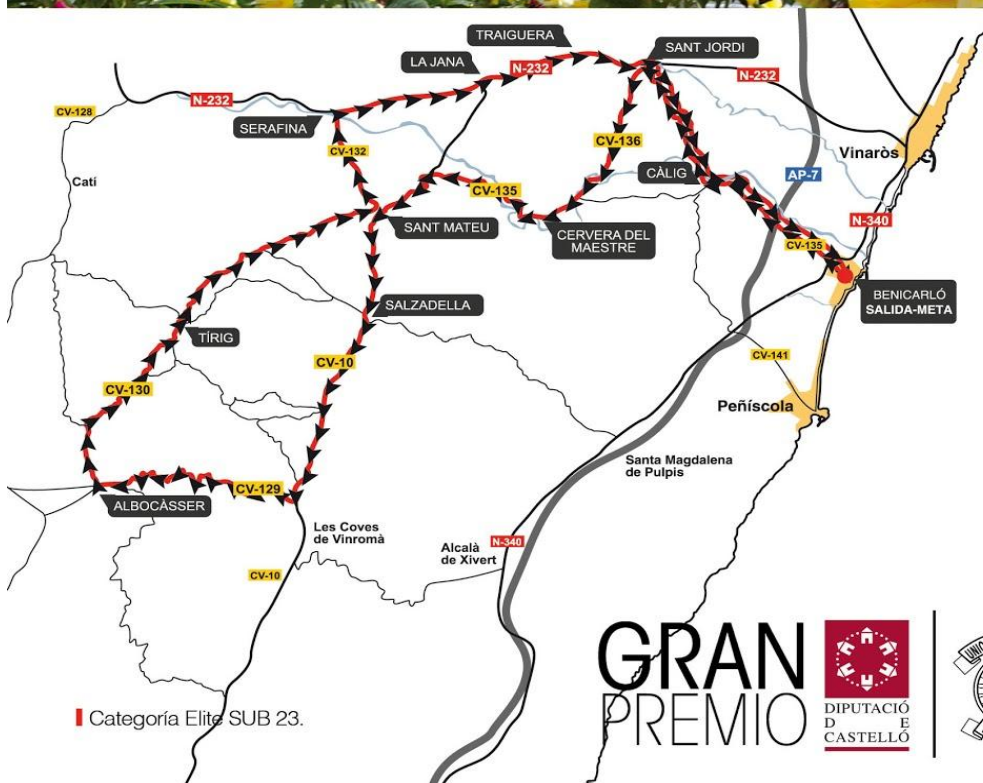

40^a 18 MAYO 2013
RONDA CICLISTA
AL MAESTRAZGO
“CIUDAD DE BENICARLÓ”

CLASIFICACIONES OFICIALES

40º Ronda ciclista al maestrazgo – 116Km

Sábado 18 de Mayo 2013

www.edosof.com

RONDA CICLISTA AL MAESTRAZGO

Organiza.: Unio Ciclista Benicarlo

-RESUMEN CLASIFICACIONES 1ª-Etapa

Fecha.: 18/05/13

BENICARLO - BENICARLO 116-Kms Media.: 40,961-K/h

CLASIFICACION

1°	37	GARCIA, Francisco	GSP		2:49:55
2°	70	MARTINEZ, Victor	CON	a	0
3°	32	LOPEZ, David	GSP	a	0
4°	3	ITURAT, Victor	MUY	a	03
5°	20	VALLS, Adria	ATI	a	03
6°	18	ZURITA, Fran	ATI	a	06
7°	66	MARTINEZ, Alvaro	CAJ	a	06
8°	85	COLOME, Oriol	EST	a	11
9°	27	HERNANDEZ, Oscar	GSP	a	11
10°	31	TAMAYO, Juan J.	GSP	a	19
11°	22	RUIZ, Jose L.	GSP	a	22
12°	11	VALIENTE, Eric	MUY	a	22
13°	67	ARANZAZU, William	CON	a	22
14°	98	PRADES, Benjami	IND	a	22
15°	35	BETALU, Josep	GSP	a	22